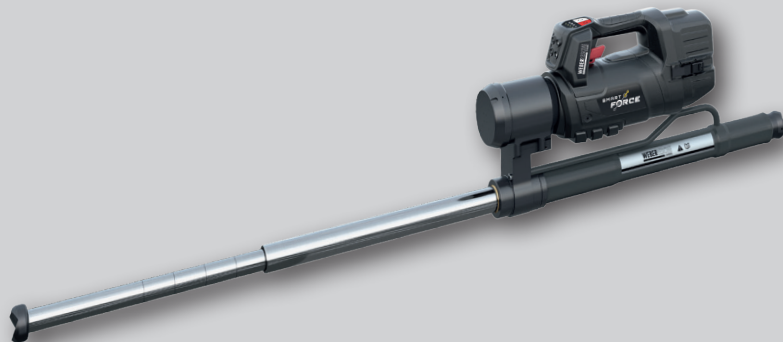

Rettungszylinder RZT 2-1500 SMART-FORCE

ID Nummer

1099389

**SMART
FORCE**
MORE THAN A RESCUE TOOL.

- POW3R PUMP
- 18V BATTERY
- CONNECT
- DISTANCE
- LED LIGHTS
- UNDERWATER

Technische Daten:

Anfangslänge (eingefahren)	700 mm
Endlänge (ausgefahren)	1500 mm
Hub (1./2. Stufe)	428/ 372 mm
Kraft (1./2. Stufe)	108,0/62,0 kN
Gewicht einsatzbereit	22,7 kg
Abmessungen (L x B x H)	700 x 150 x 345 mm
EN-Klassifizierung (EN 13204)	TR108/428-62/372-22,7-E-I