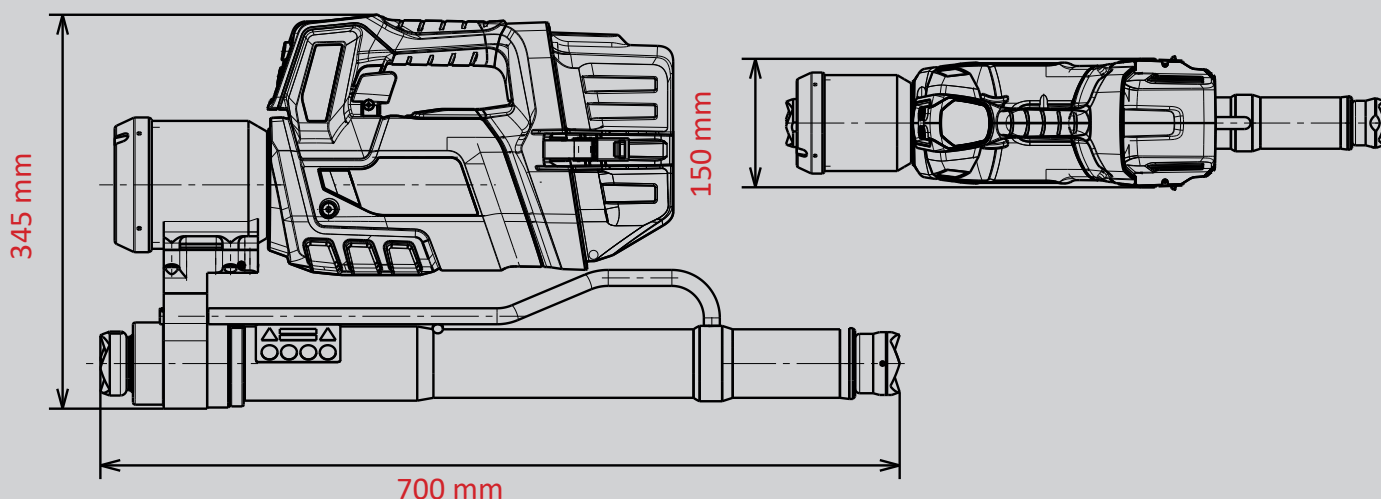

Rettungszylinder RZT 2-1500 SMART-FORCE

ID Nummer

1099389

**SMART
FORCE**
MORE THAN A RESCUE TOOL.

- POW3R PUMP
- 18V BATTERY
- CONNECT
- DISTANCE
- LED LIGHTS
- UNDERWATER

Technische Daten:

Anfangslänge (eingefahren)	700 mm
Endlänge (ausgefahren)	1500 mm
Hub (1./2. Stufe)	428/ 372 mm
Kraft (1./2. Stufe)	108,0/62,0 kN
Gewicht einsatzbereit	22,7 kg
Abmessungen (L x B x H)	700 x 150 x 345 mm
EN-Klassifizierung (EN 13204)	TR108/428-62/372-22,7-E-I