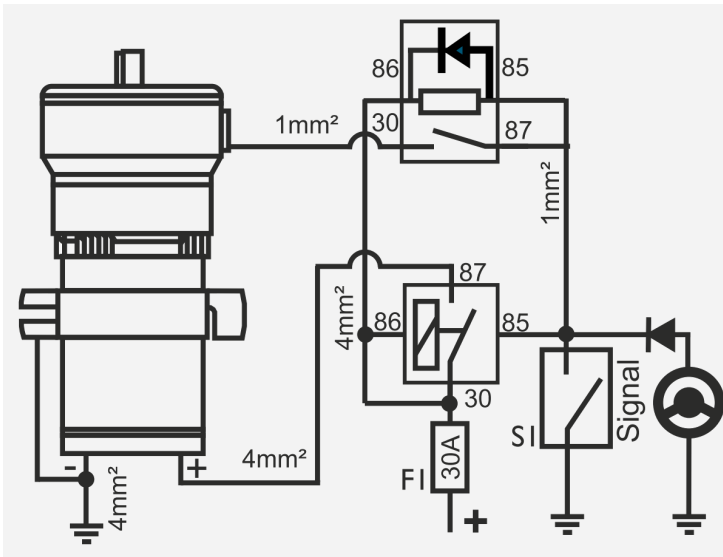

## Druckluft-Kompressor für bevorrechtigte Fahrzeuge

- Tonwechsel 20 x pro Minute nach DIN
- Lieferumfang: Kompressor, Daueröler, 2 Relais, Montagematerial

Bitte separat bestellen:

- Fanfaren TA/2 oder TA/4 chrom
- Harzfreies Druckluftöl 50ml

## Technische Daten

Spannung:	12 oder 24 V DC
Max. Laufzeit:	> 30 Minuten
Stromaufnahme:	17A bei 12 V DC 8A bei 24 V DC
Temperaturbereich:	-30°C bis +80°C
Gewicht:	1,2 kg
Zulassung:	KBA ~W25054

Art-Nr.:	Typ	Spannung
101821	MC/4 FD inkl. Daueröler	12 V
101820	MC/4 FD inkl. Daueröler	24V

1 = Verschlusschraube (Nachfüllöffnung)  
2 = Einstellschraube (Ölmenge voreingestellt)