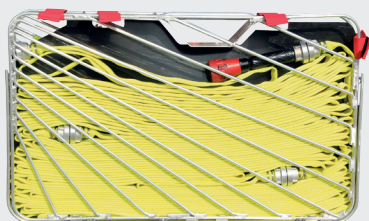

flexattack® C - D90