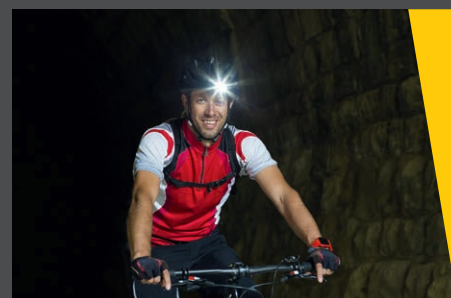

Outdoor & Freizeit