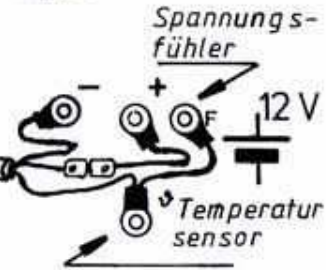

Bordnetz 12V 80.01.69  
 Bordnetz 24V 80.01.70

Funktionskontrollanzeige - TS  
 80.01.71

24 12-3  
 12 12-3

Montagesatz  
 mit  
 Stecker  
 zum  
 Bordnetzanschluß  
 80.01.72

Bajonettverschluß

Kombisystemplan  
 Ladomat-Konverter