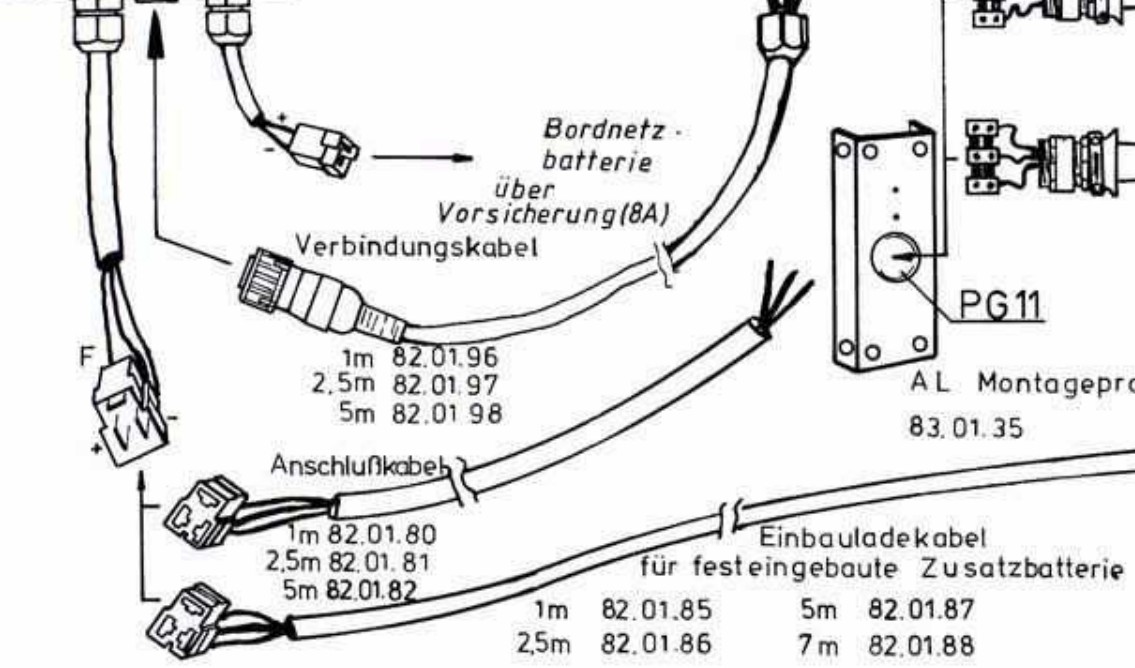

Bordnetz 12V 80.01.69  
 Bordnetz 24V 80.01.70

Funktionskontrollanzeige - TS  
 80.01.71

24 12-3  
 12 12-3

Montagesatz  
 mit  
 Stecker  
 zum  
 Bordnetzanschluß  
 80.01.72

Bajonettverschluß

Kombisystemplan  
 Ladomat-Konverter