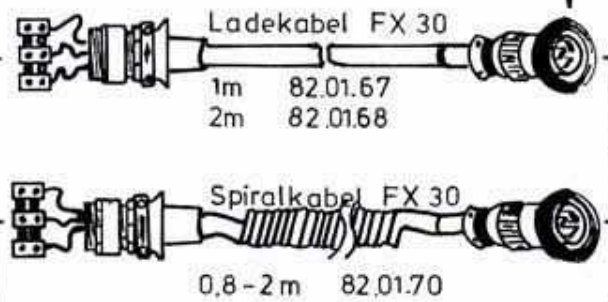

Bordnetz 12V 80.01.69  
 Bordnetz 24V 80.01.70

Funktionskontrollanzeige - TS  
 80.01.71

24 12-3  
 12 12-3

Montagesatz  
 mit  
 Stecker  
 zum  
 Bordnetzanschluß  
 80.01.72

Bajonettverschluß

Kombisystemplan  
 Ladomat-Konverter