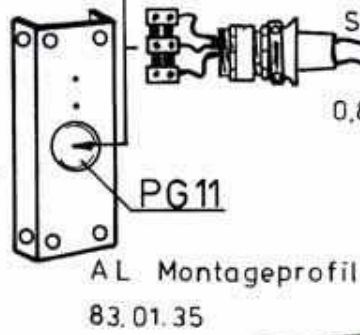

Bordnetz 12V 80.01.69  
 Bordnetz 24V 80.01.70

Funktionskontrollanzeige - TS  
 80.01.71

24 12-3  
 12 12-3

Montagesatz  
 mit  
 Stecker  
 zum  
 Bordnetzanschluß  
 80.01.72

Bajonettverschluß

Kombisystemplan  
 Ladomat-Konverter