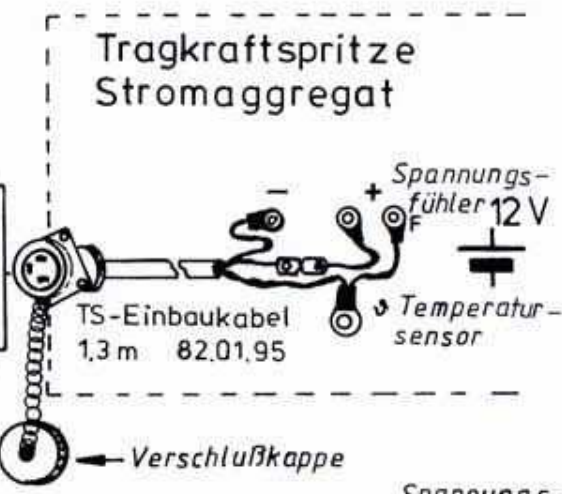

Bordnetz 12V 80.01.69  
 Bordnetz 24V 80.01.70

Funktionskontrollanzeige - TS  
 80.01.71

24 12-3  
 12 12-3

Montagesatz  
 mit  
 Stecker  
 zum  
 Bordnetzanschluß  
 80.01.72

Bajonettverschluß

Kombisystemplan  
 Ladomat-Konverter