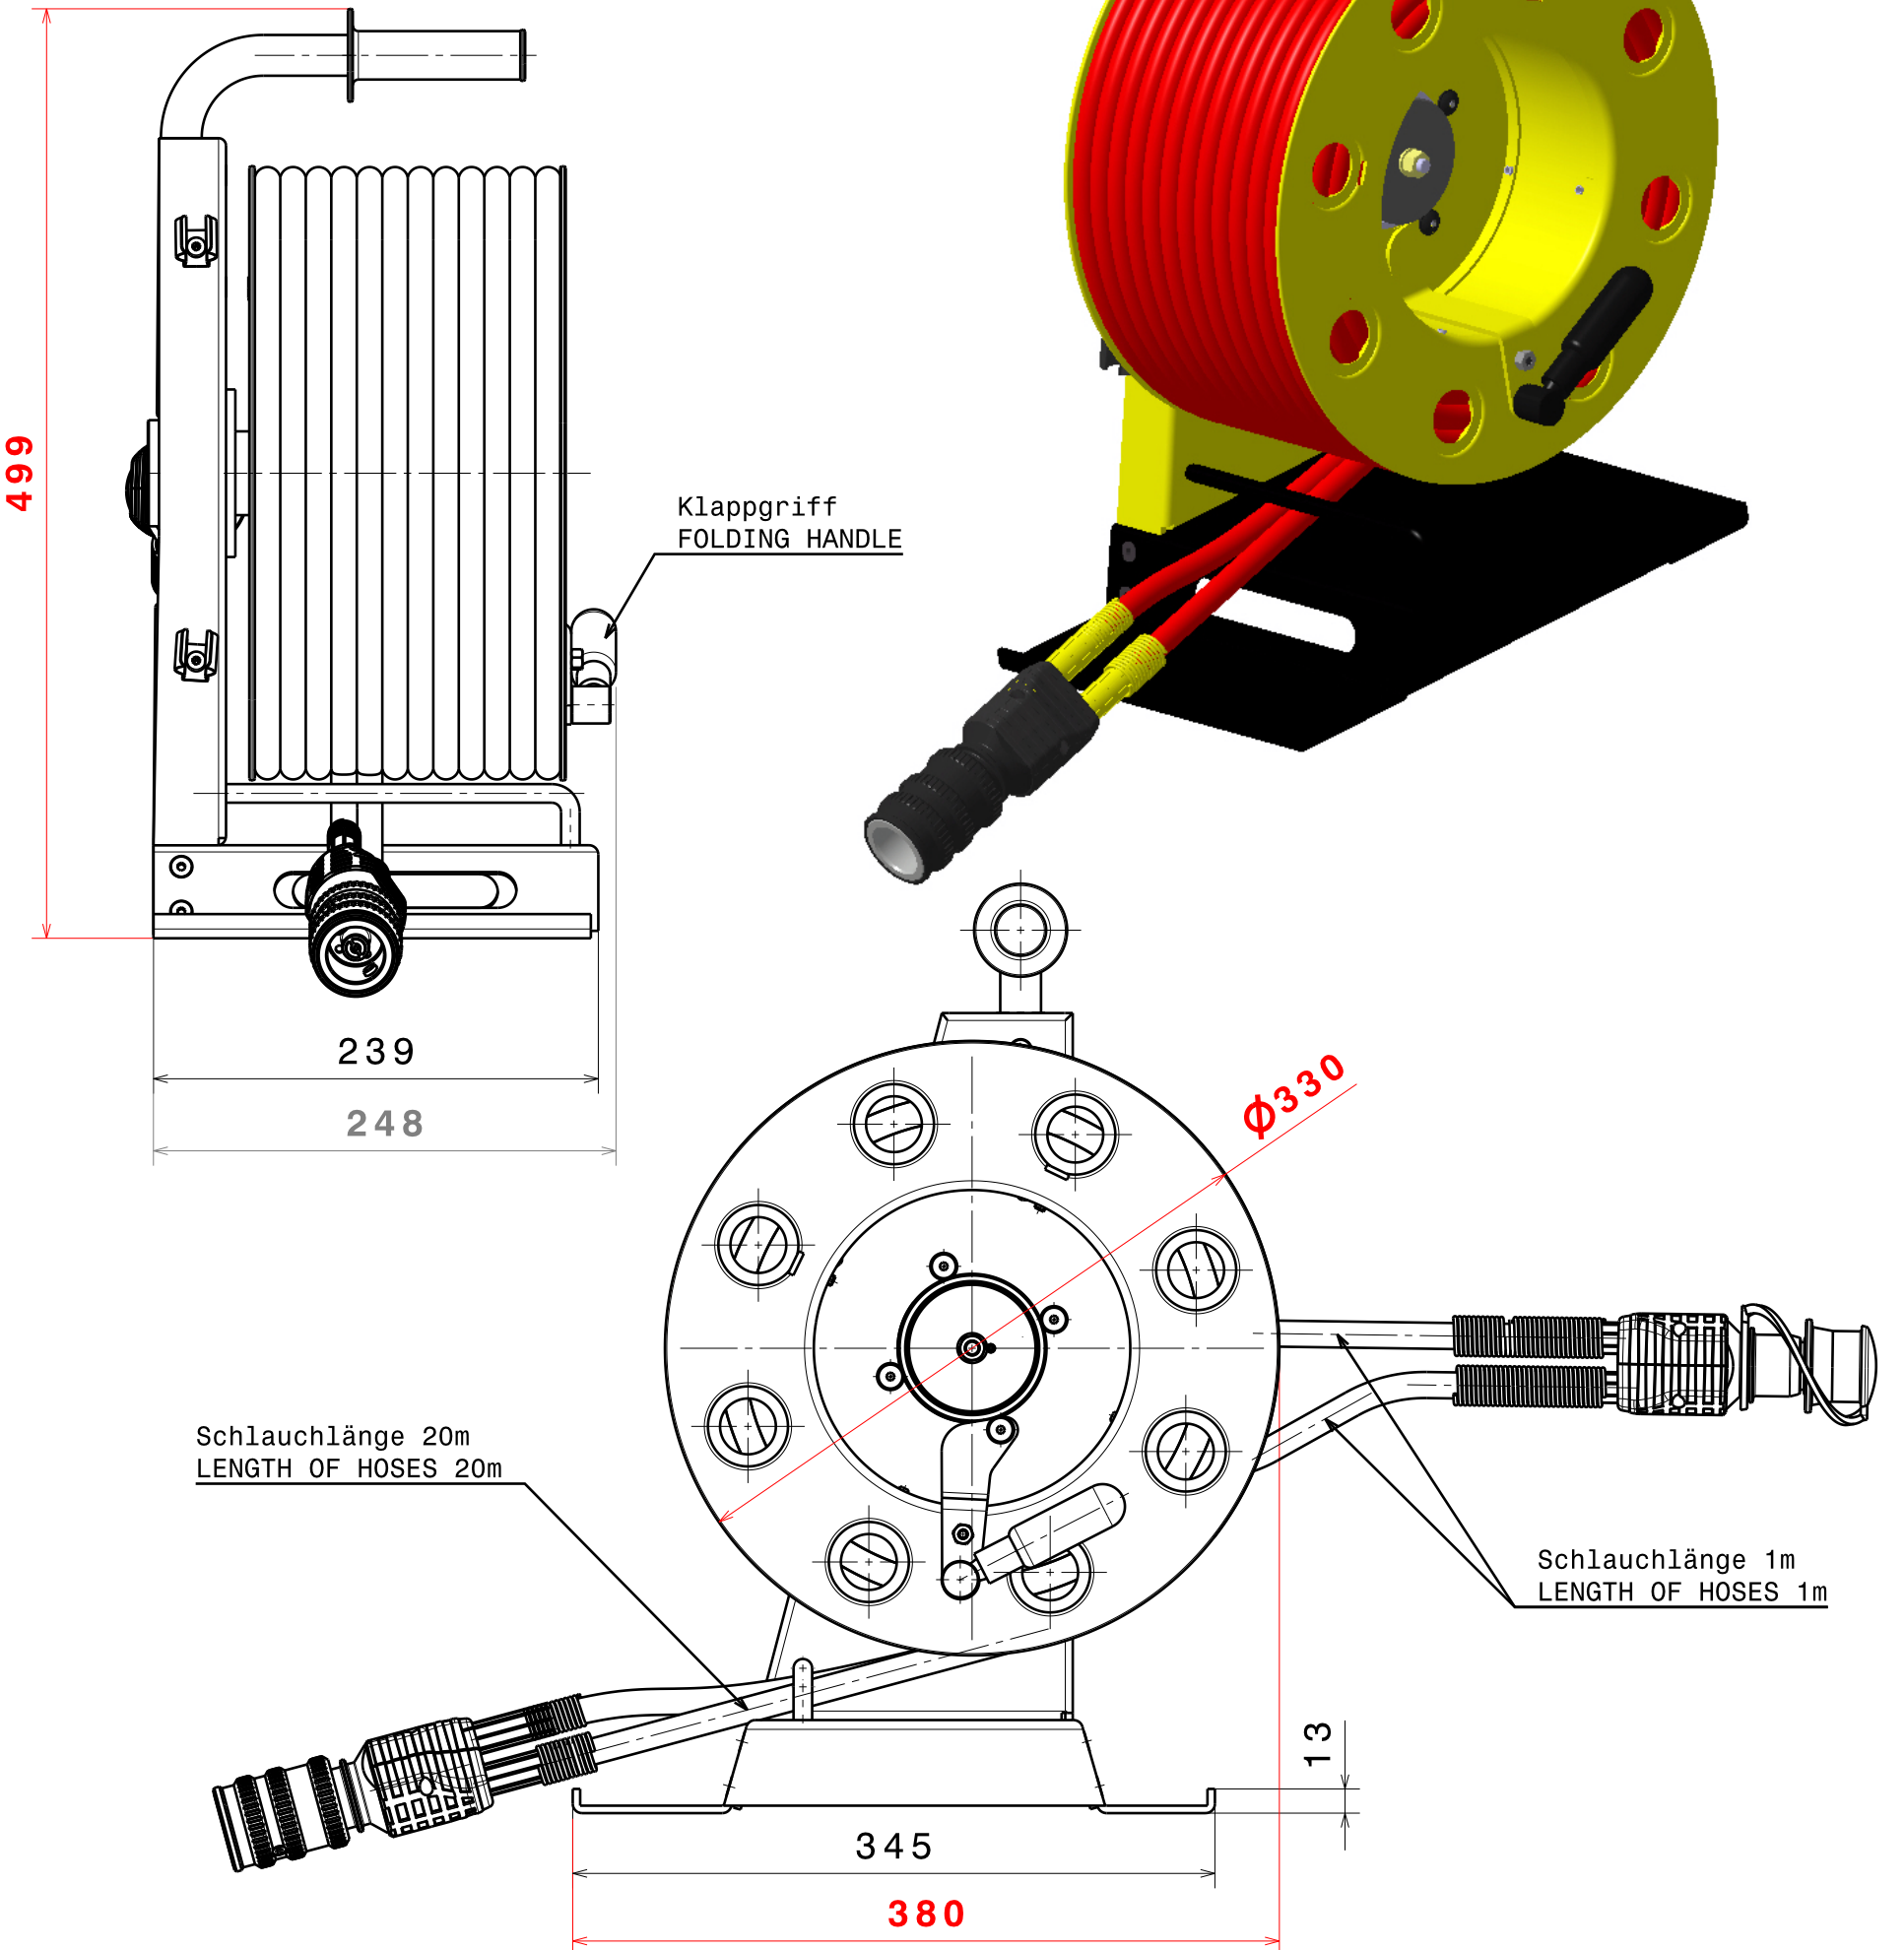

TECHN. DATEN (TECHNICAL DATA):

NENNDRUCK (NOMINAL PRESSURE) PN 70 MPa (700bar)

GEWICHT (WEIGHT) 22 kg

(ÖLBEFÜLLT; INCL. HYDRAULIC OIL)

TYPE: EHF 20-T ROT (RED) ID.593193.2
 EHF 20-T GELB (YELLOW) ID.593249.1
 EHF 20-T BLAU (BLUE) ID.593266.1
 EHF 20-T SCHWARZ (BLACK) ID.593298.0

SCHLAUCHLEITUNG NW6 MIT SCHNELLKUPPLUNGEN:

1 SCHLAUCHPAAR 20m

(HOSES WITH MALE AND FEMALE COUPLING

NOMINAL DIAMETER 6mm: 1 PAIR OF HOSES 20m)

AEND.-NR.: 06039
 AEND.DATUM: 06.07.06
 GEZ.: JAU
 DAT.: 06.07.06
 GES.: KST

| FREIMASSTOLERANZEN (GENERAL TOLERANCES) | LAENGENMASS (LENGTH) mm | | | | WINKELMASS (ANGLE) | |
|--|-------------------------|--------|----------|------------|----------------------|----------|
| | TOLERANZ (TOLERANCE) mm | ... 50 | 50...250 | 250...1000 | 1000... | ... 180° |
| | ±1,5 | ± 2,0 | ± 3,0 | ± 5,0 | TOLERANZ (TOLERANCE) | ±10° |