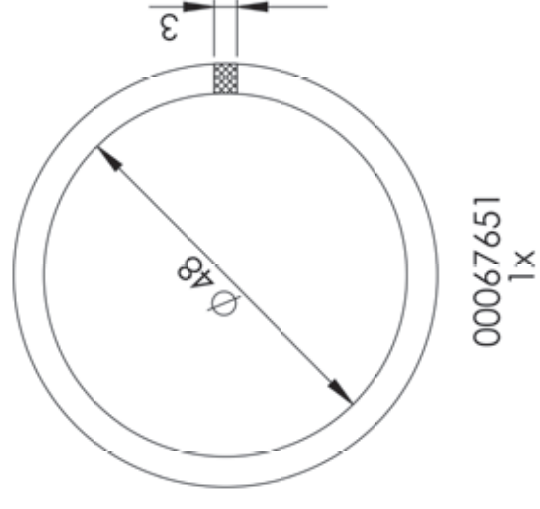

00067651
1x