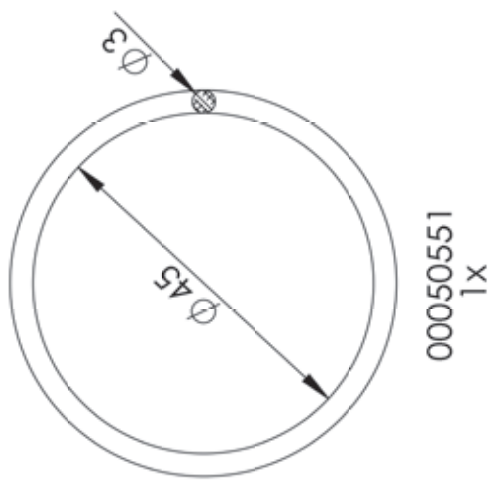

00050551
1x