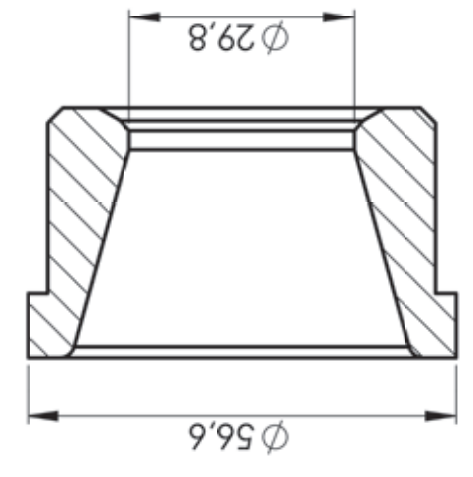

50134251
1x