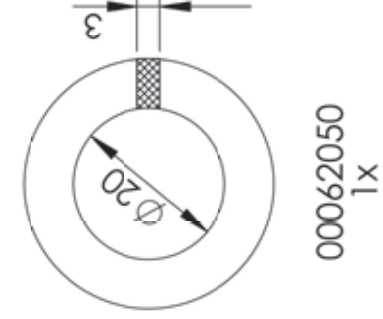

00062050
1x