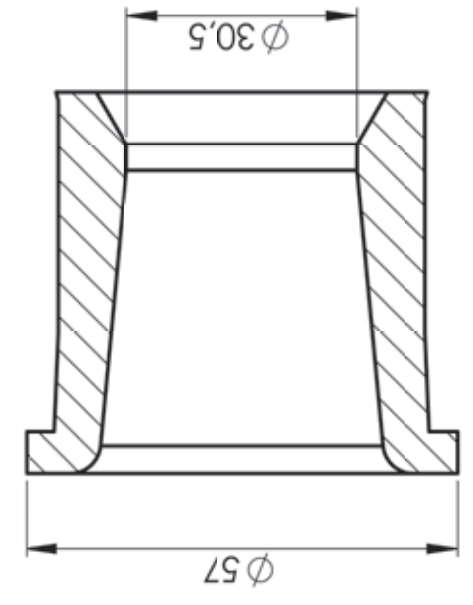

50338051
1x

50338451
1x