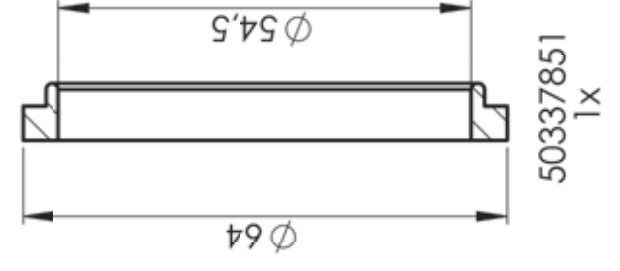

50337851
1x