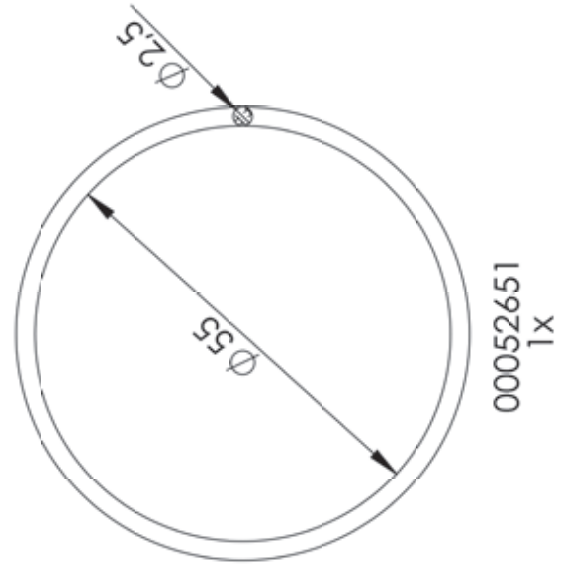

DICHTUNGSSSET STRAHLROHR CM/CMM
SEALS KIT BRANCHPIPE CM/CMM
AWG ID-NR. 620 595 80

00052651
1x