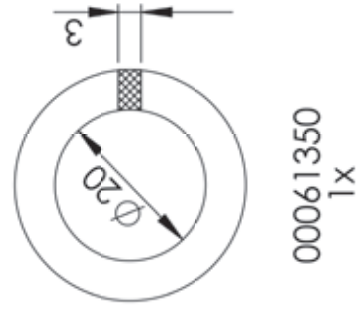

© AWG Fittings GmbH, M1-001-S10-00-04/17
Technische Änderungen und Fehler vorbehalten/Subject to changes and errors without notice.

DICHTUNGSSSET STRAHLROHR CM/CMM
SEALS KIT BRANCHPIPE CM/CMM
AWG ID-NR. 620 595 80

00052651
1x

00067651
1x

00062050
1x

00050551
1x

00061350
1x

50337851
1x

00057151
1x

00062457
1x