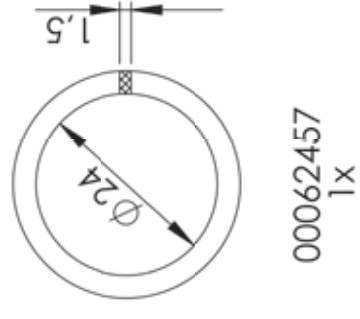

© AWG Fittings GmbH, M1-001-S10-00-04/17
Technische Änderungen und Fehler vorbehalten/Subject to changes and errors without notice.

DICHTUNGSSSET STRAHLROHR CM/CMM
SEALS KIT BRANCHPIPE CM/CMM
AWG ID-NR. 620 595 80

00052651
1x

00067651
1x

00062050
1x

00050551
1x

00061350
1x

50337851
1x

00057151
1x

00062457
1x