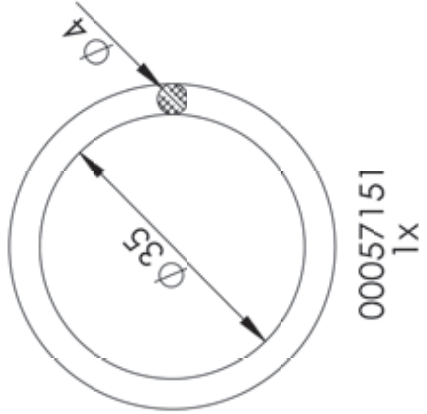

© AWG Fittings GmbH, M1-001-S10-00-04/17
Technische Änderungen und Fehler vorbehalten/Subject to changes and errors without notice.

DICHTUNGSSSET STRAHLROHR CM/CMM
SEALS KIT BRANCHPIPE CM/CMM
AWG ID-NR. 620 595 80

00052651
1x

00067651
1x

00062050
1x

00050551
1x

00061350
1x

50337851
1x

00057151
1x

00062457
1x