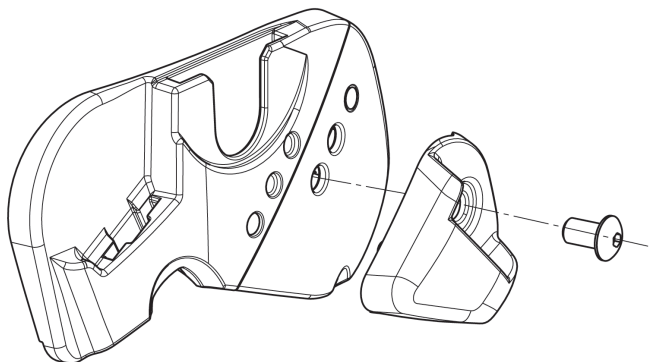

DE

F300

Montageanleitung

F300 Maskenadapter | Art.Nr. 3990000510

Info: Der SCHUBERTH F300 Maskenadapter kann in drei Positionen montiert werden. Zur Verwendung der oberen Position die Schutzfläche durchstoßen. Dieser Adapter ist passend für Träger Vollmasken des Typs FPS 7000 und Panorama Nova.

Safety and Comfort
made in Germany 

Schubert 
HEAD PROTECTION TECHNOLOGY

EN

F300

Assembly instructions

F300 Maskenadapter | item no. 3990000510

Info: The SCHUBERTH F300 mask adapter can be fitted in three positions. Pierce the protective surface if the top position is to be used. This adapter is suitable for Dräger full-face masks type FPS 7000 and Panorama Nova.