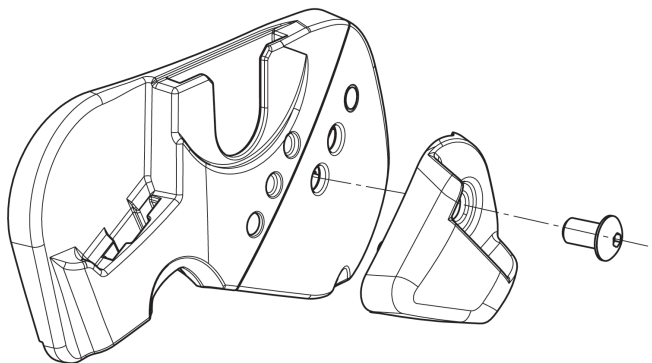

DE

F300

Montageanleitung

F300 Maskenadapter | Art.Nr. 3990000510

Info: Der SCHUBERTH F300 Maskenadapter kann in drei Positionen montiert werden. Zur Verwendung der oberen Position die Schutzfläche durchstoßen. Dieser Adapter ist passend für Träger Vollmasken des Typs FPS 7000 und Panorama Nova.

Safety and Comfort
made in Germany 

Schubert 
HEAD PROTECTION TECHNOLOGY

EN

F300

Assembly instructions

F300 Maskenadapter | item no. 3990000510

Info: The SCHUBERTH F300 mask adapter can be fitted in three positions. Pierce the protective surface if the top position is to be used. This adapter is suitable for Dräger full-face masks type FPS 7000 and Panorama Nova.