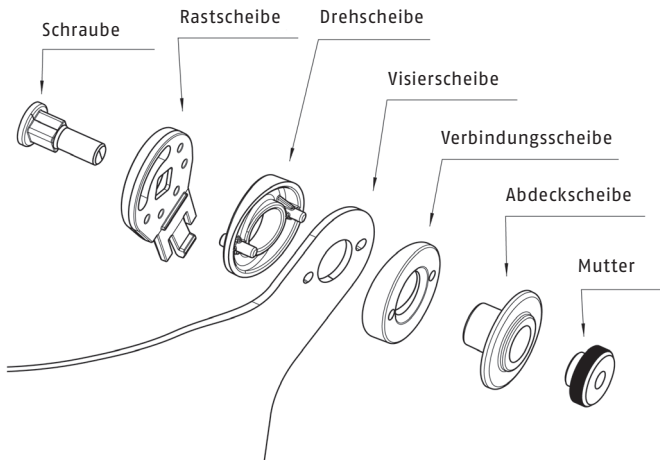

DE

F300

Montageanleitung

F300 Visiermechanik | Art.Nr. 3990000520

Info: Die Abbildung zeigt die Montagereihenfolge der linken Visierscheibenseite. Bitte die Seitenkennzeichnung („R“ für rechts und „L“ für links) auf der Rastscheibe beachten!

Safety and Comfort
made in Germany

Schuberth
HEAD PROTECTION TECHNOLOGY

EN

F300

Assembly instructions

F300 Visor mechanism | item no. 3990000520

Info: The illustration shows the assembly sequence for the left side of the visor screen. Please observe the side labelling ("R" for right and "L" for left) on the ratchet disc!

Safety and Comfort
made in Germany

Schuberth
HEAD PROTECTION TECHNOLOGY