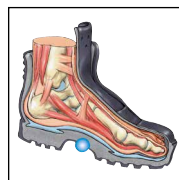

AIRPOWER® C1

Art. Nr. 100501

CE EN ISO 20347:2012 O2 CI WR FO SRC

Lederstärke 1,8 – 2,0 mm, wasserdicht und extrem atmungsaktiv durch GORE-TEX® Extended, Schafthöhe 9 cm, antistatisch, Sohle 08

Lieferbare Größen UK 6 – 12, Übergrößen UK 12 ½ – 15

HAIX® AS System

Neu entwickelte Sohle

100501

Obermaterial

Geschmeidiges Anilinleder, hydrophobiert, durch spezielle Gerbungsmethoden hoch atmungsaktiv (5,0 mg/cm²/h), 1,8 – 2,0 mm dick

Innenfutter

GORE-TEX® Extended; wasserdicht und hoch atmungsaktiv. Abriebfester Futterstoff mit höchstem Klimakomfort, insbesondere für flexiblen Wechseleinsatz im Innen- und Außenbereich und bei wärmeren Temperaturen.

Vliesbrandsohle

Feuchtigkeit absorbierende Vliesbrandsohle.

Fußbett

Anatomisch geformte Einlegesohle mit sehr guter Feuchtigkeitsaufnahme und schneller Rücktrocknung, auswechselbar, waschbar.

Sohle

TPU/PU Sohle mit robustem Straßenprofil, erhöhtem Abrollkomfort, hoch abriebfest und rutschsicher - auch bei Kälte. Der PU-Dämpfungskeil mit seinem geringem Gewicht, sorgt für hervorragende Laufeigenschaften. Sehr gute Isolation gegen Kälte, öl- und benzinbeständig, nicht kreidend. Gemäß EN ISO 20347:2012.