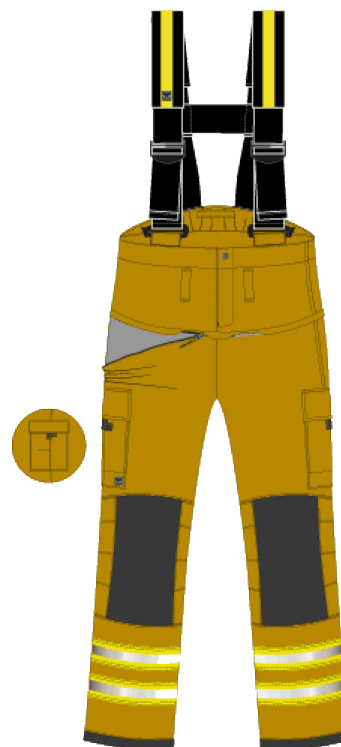

## Einsatzhose nach EN469

Art. PS1070.073.502

<b>Farbe:</b>	Blau, Gold, Rot
<b>Schnitt:</b>	Bundhose
<b>Obermaterial:</b>	NOMEX®Ti-Techoogie, 220 g/m <sup>2</sup>
<b>Nässeschutzsperre:</b>	GORE-TEX® Crosstech® S/R 2L min. 160g/ m <sup>2</sup>
<b>Nähte:</b>	Nomex®
<b>Größen:</b>	Doppelgrößen 46/48 bis 66/68

**Die Auflenschale ist auch separat erhältlich S-1501070.073**

### Sonstige Ausstattungsmerkmale:

- 2 Taschen am Bein mit Patte, Messertasche rechts
- Hosenträger im Rückenbereich elastisch, im Frontbereich starr, Verstellung durch ziehen
- Reißverschluss
- Verlängerter Rückenbereich, Gürtelschlaufen
- Knieverstärkung ergonomisch angeschnitten aus Kevlar® Besatz
- Kniepolster, Herausnehmbar, geschützte Ausführung
- Beinweitenverengung
- Reflexbestreifung geib/silber/geib,
- 50mm, 2 Stück je Bein umlaufend
- Reparaturöffnung durch Reißverschuß im Rückenbereich