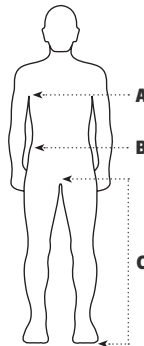

HIER FINDEN SIE BESTIMMT IHRE GRÖSSE

Größentabelle Damen

Größe	A Brustweite in cm	B Bundweite Hose in cm	C Schrittlänge in cm
2XS	88	74	78
XS	92	80	78
S	98	86	78
M	104	92	78
L	110	98	78
XL	116	104	78

Größentabelle Schuhe

EU	UK Unisex
36	3,5
37	4 4,5
38	5
39	5,5 6
40	6,5
41	7 7,5
42	8
43	8,5 9
44	9,5
45	10 10,5
46	11
47	11,5 12
48	12,5
49	13 13,5
50	14

Größentabelle Herren

Größe	A Brustweite in cm	B Bundweite Hose in cm	C Schrittlänge in cm		
			normal	long	short
2XS	78	74	80	87	75
XS	84	80	80	87	75
S	96	86	80	87	75
M	102	92	80	87	75
L	108	98	80	87	75
XL	116	104	80	87	75
XXL	124	110	80	87	75
3XL	132	116	80	87	75
4XL	138	122	80	87	75

Größentabelle StretchZone®

STRETCHZONE

Größe	B Bundweite Hose in cm	C Schrittlänge in cm	
		normal	long
42	74	80	88
44	78	80	88
46	82	82	90
48	86	82	90
50	90	82	90
52	94	82	90
54	98	83	90
56	102	83	90
58	108	83	90
60	114	83	90
62	120	83	90

Größentabelle Handschuhe

cm	Größe
7	S
8	M
9	L
10	XL
11	XXL
12	3XL

Ermittlung der Handschuh-Größe

Messen Sie Ihre Innenhandfläche mittels Lineal oder Maßband wie in der Illustration gezeigt ab. Im Beispiel links misst die Innenhandfläche eine Breite von 9 cm. Somit ergäbe sich die Handschuhgröße 9 bzw. Größe L.