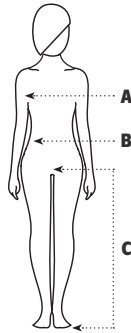

HIER FINDEN SIE BESTIMMT IHRE GRÖSSE

Größentabelle Damen

Größe	A Brustweite in cm	B Bundweite Hose in cm	C Schrittlänge in cm
2XS	88	74	78
XS	92	80	78
S	98	86	78
M	104	92	78
L	110	98	78
XL	116	104	78

Größentabelle Schuhe

EU	UK Unisex
36	3,5
37	4 4,5
38	5
39	5,5 6
40	6,5
41	7 7,5
42	8
43	8,5 9
44	9,5
45	10 10,5
46	11
47	11,5 12
48	12,5
49	13 13,5
50	14

Größentabelle Herren

Größe	A Brustweite in cm	B Bundweite Hose in cm	C Schrittlänge in cm		
			normal	long	short
2XS	78	74	80	87	75
XS	84	80	80	87	75
S	96	86	80	87	75
M	102	92	80	87	75
L	108	98	80	87	75
XL	116	104	80	87	75
XXL	124	110	80	87	75
3XL	132	116	80	87	75
4XL	138	122	80	87	75

Größentabelle StretchZone®

STRETCHZONE

Größe	B Bundweite Hose in cm	C Schrittlänge in cm	
		normal	long
42	74	80	88
44	78	80	88
46	82	82	90
48	86	82	90
50	90	82	90
52	94	82	90
54	98	83	90
56	102	83	90
58	108	83	90
60	114	83	90
62	120	83	90

Größentabelle Handschuhe

cm	Größe
7	S
8	M
9	L
10	XL
11	XXL
12	3XL

Ermittlung der Handschuh-Größe

Messen Sie Ihre Innenhandfläche mittels Lineal oder Maßband wie in der Illustration gezeigt ab. Im Beispiel links misst die Innenhandfläche eine Breite von 9 cm. Somit ergäbe sich die Handschuhgröße 9 bzw. Größe L.