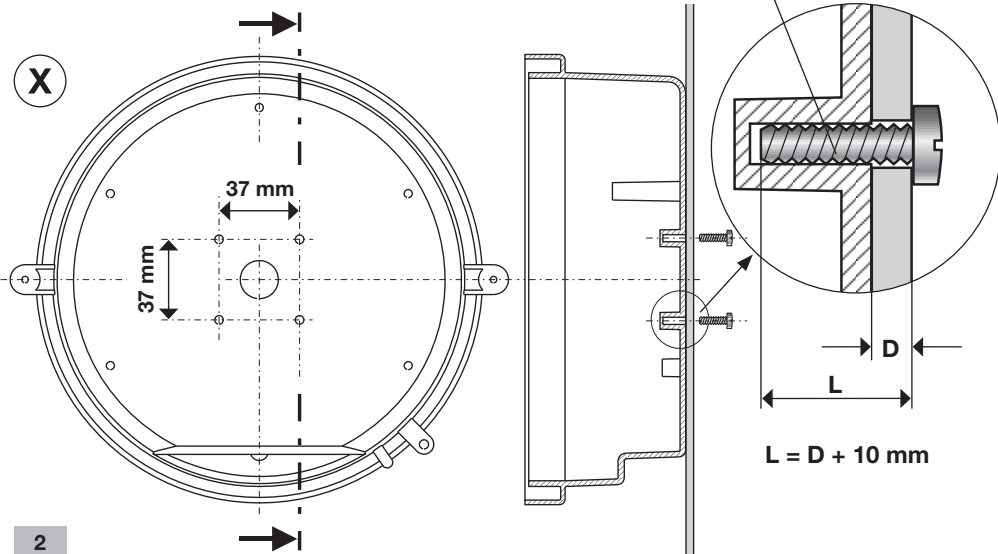

klemmfix@horizont.com  
**www.horizont.com**

gewindeprägende Schraube  
self tapping screw  $\varnothing 4 \text{ mm}$   
vis autotaraudeuse

	<b>209291LED</b> Vorwarner pre-warner avertisseur	<b>209301LED</b> 2fach twin double	<b>209311LED</b> Zusatz supplement supplémentaire
01	81733	81733	81733
02	81456	81456	81456
03	88758	88758	88758
04	83064	83064	83064
05	94581	94581	94581
06	82066	82066	82066
07	82086	82086	-
08a *)	82090	-	82090
08b **)	-	82090/2	-
09	-	92730	92730
10	92539	92539	-
11	83783	83783	-
12	83782	83782	-
13 (sec. 52)	83083	83083	83083
14	83084	83084	83084
15 (sec. 52)	83182	83182	83182
16	91505	91505	91505