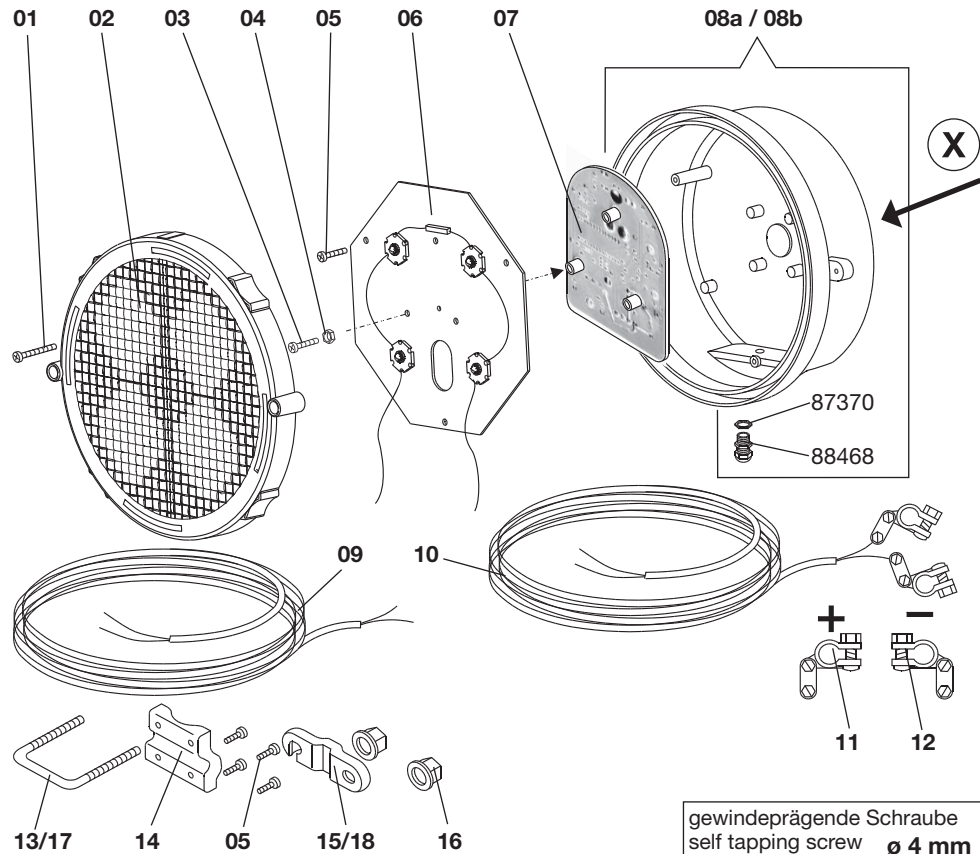

**de** BETRIEBSANWEISUNG

861211LED C - 07/11

**en** OPERATING INSTRUCTION

**fr** MODE D'EMPLOI

**RS2000LED**  
**12 V**

**209291LED** Vorwarner  
pre-warner  
avertisseur

**209301LED** 2fach  
twin  
double

klemmfix@horizont.com  
**www.horizont.com**

gewindeprägende Schraube  
self tapping screw  $\varnothing 4 \text{ mm}$   
vis autotaraudeuse

	<b>209291LED</b> Vorwarner pre-warner avertisseur	<b>209301LED</b> 2fach twin double	<b>209311LED</b> Zusatz supplement supplémentaire
01	81733	81733	81733
02	81456	81456	81456
03	88758	88758	88758
04	83064	83064	83064
05	94581	94581	94581
06	82066	82066	82066
07	82086	82086	-
08a *)	82090	-	82090
08b **)	-	82090/2	-
09	-	92730	92730
10	92539	92539	-
11	83783	83783	-
12	83782	83782	-
13 (sec. 52)	83083	83083	83083
14	83084	83084	83084
15 (sec. 52)	83182	83182	83182
16	91505	91505	91505

\*)  
mit 1 Kabeldurchführung  
avec 1 passe-câble  
with 1 cable feedthrough

\*\*)  
mit 2 Kabeldurchführungen  
avec 2 passe-câbles  
with 2 cable feedthroughs

### Zubehör / Accessories / Accessoires

17 (sec. 82)	83124	83124	83124
18 (sec. 82)	83123	83123	83123

**209301LED**  
2fach  
twin  
double

Schalterstellung  
Switch position  
Position de l'interrupteur