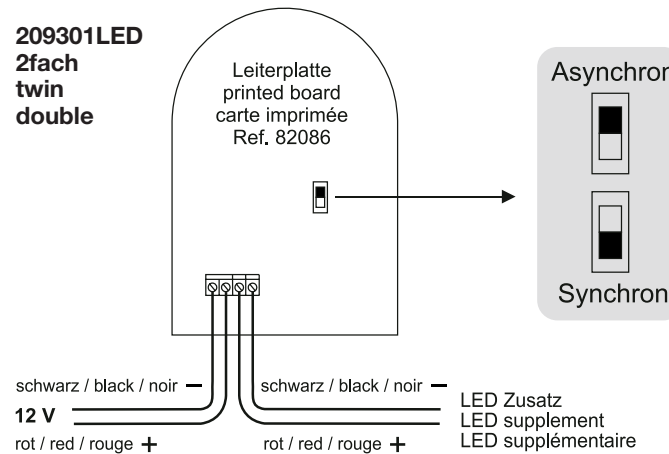

**de** BETRIEBSANWEISUNG

861211LED C - 07/11

**en** OPERATING INSTRUCTION

**fr** MODE D'EMPLOI

**RS2000LED**  
**12 V**

**209291LED** Vorwarner  
pre-warner  
avertisseur

**209301LED** 2fach  
twin  
double

klemmfix@horizont.com  
**www.horizont.com**

gewindeprägende Schraube  
self tapping screw  $\varnothing 4 \text{ mm}$   
vis autotaraudeuse

	<b>209291LED</b> Vorwarner pre-warner avertisseur	<b>209301LED</b> 2fach twin double	<b>209311LED</b> Zusatz supplement supplémentaire
01	81733	81733	81733
02	81456	81456	81456
03	88758	88758	88758
04	83064	83064	83064
05	94581	94581	94581
06	82066	82066	82066
07	82086	82086	-
08a *)	82090	-	82090
08b **)	-	82090/2	-
09	-	92730	92730
10	92539	92539	-
11	83783	83783	-
12	83782	83782	-
13 (sec. 52)	83083	83083	83083
14	83084	83084	83084
15 (sec. 52)	83182	83182	83182
16	91505	91505	91505

\*)  
mit 1 Kabeldurchführung  
avec 1 passe-câble  
with 1 cable feedthrough

\*\*)  
mit 2 Kabeldurchführungen  
avec 2 passe-câbles  
with 2 cable feedthroughs

### Zubehör / Accessories / Accessoires

17 (sec. 82)	83124	83124	83124
18 (sec. 82)	83123	83123	83123

**209301LED**  
2fach  
twin  
double

Schalterstellung  
Switch position  
Position de l'interrupteur