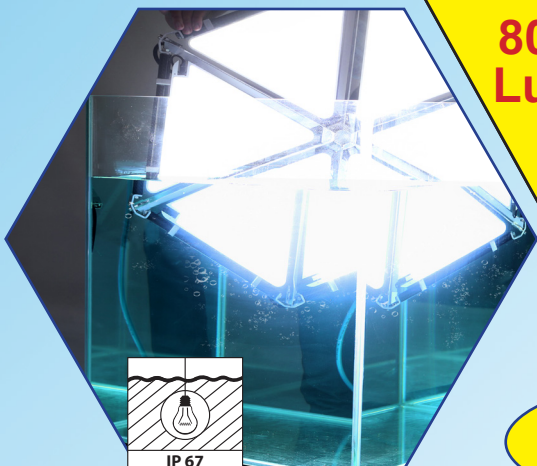

POWERMOON[®] LED

DER NEUE super leichte POWERMOON[®]

TRANSFORMER[®] HEXA **SPACE**

**POWERMOON[®]
TRANSFORMER**
Hexa-Space - Das neue,
superleichte Lichtsystem,
mit den gleichen Qualitäten
des bekannten Ballonlichts. Der
POWERMOON[®] TRANSFORMER
Hexa-Space besteht im direkten
Vergleich zu unserem bestehenden
Produktsortiment mit **80.000 Lumen**
bei nur **7kg Gewicht**. Das macht
ihn auf dem Lichtmarkt einzigartig.

**Drei wasserdichte Einzelnetzteile
a 100W für drei wasserdichte
LED Module!**

POWERMOON® TRANSFORMER DIFFUSORHÜLLE

Die optionale Ballonhülle / Diffusor lässt sich ganz einfach über die Großflächenleuchte **POWERMOON® TRANSFORMER Hexa-Space** mit einem Handgriff in weniger als einer Minute überziehen. Sie passt serienmäßig zusammengelegt mit in die **POWERMOON® Transformer** Tragetasche. Auch wenn die Leuchte ohne den Ballonhüllenüberzug durch die große LED Lichtaustrittsfläche schon nahezu blendfrei ist, hat man z.B. für Foto oder Filmaufnahmen fast schlagschattenfreies Licht ohne „Hotspots“.

POWERMOON® TRANSFORMER AUF FIBERJACK COMPACT STATIV

POWERMOON® TRANSFORMER TRANSPORTTASCHE

	POWERMOON® TRANSFORMER Hexa-Space
Leistung :	600W
Spannung :	100-240V / 50-60Hz
Strom :	2,7A bei 230V
Schutzart :	IP 67
Lichtmenge :	80.000 Lumen
Lichtfarbe :	5700K, Tageslichtqualität
Gewicht :	7kg (9kg inkl.Kabel & Tasche)
Maße :	D=690x780mm H=70mm
Transportverpackung :	D=710x800mm H=90mm
Generatorleistung :	min. 700 Watt