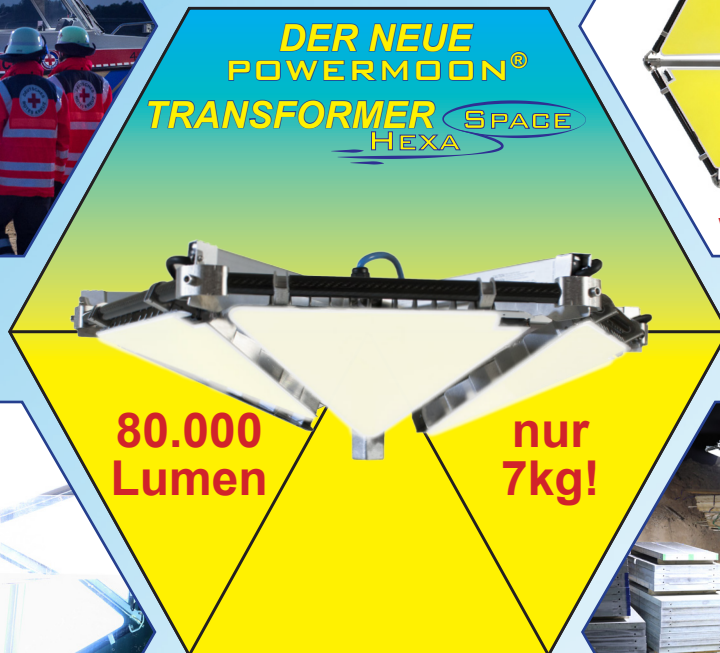

POWERMOON[®] LED

DER NEUE super leichte POWERMOON[®]

TRANSFORMER[®] HEXA **SPACE**

**POWERMOON[®]
TRANSFORMER**
Hexa-Space - Das neue,
superleichte Lichtsystem,
mit den gleichen Qualitäten
des bekannten Ballonlichts. Der
POWERMOON[®] TRANSFORMER
Hexa-Space besteht im direkten
Vergleich zu unserem bestehenden
Produktsortiment mit **80.000 Lumen**
bei nur **7kg Gewicht**. Das macht
ihn auf dem Lichtmarkt einzigartig.

**Drei wasserdichte Einzelnetzteile
a 100W für drei wasserdichte
LED Module!**

POWERMOON® TRANSFORMER DIFFUSORHÜLLE

Die optionale Ballonhülle / Diffusor lässt sich ganz einfach über die Großflächenleuchte **POWERMOON® TRANSFORMER Hexa-Space** mit einem Handgriff in weniger als einer Minute überziehen. Sie passt serienmäßig zusammengelegt mit in die **POWERMOON® Transformer** Tragetasche. Auch wenn die Leuchte ohne den Ballonhüllenüberzug durch die große LED Lichtaustrittsfläche schon nahezu blendfrei ist, hat man z.B. für Foto oder Filmaufnahmen fast schlagschattenfreies Licht ohne „Hotspots“.

POWERMOON® TRANSFORMER AUF FIBERJACK COMPACT STATIV

POWERMOON® TRANSFORMER TRANSPORTTASCHE

	POWERMOON® TRANSFORMER Hexa-Space
Leistung :	600W
Spannung :	100-240V / 50-60Hz
Strom :	2,7A bei 230V
Schutzart :	IP 67
Lichtmenge :	80.000 Lumen
Lichtfarbe :	5700K, Tageslichtqualität
Gewicht :	7kg (9kg inkl.Kabel & Tasche)
Maße :	D=690x780mm H=70mm
Transportverpackung :	D=710x800mm H=90mm
Generatorleistung :	min. 700 Watt