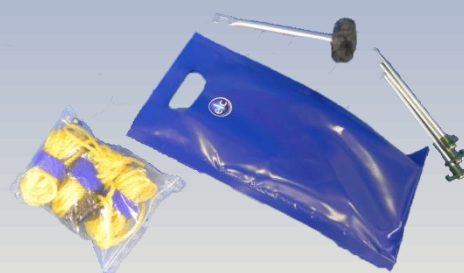

STATIVE

ECL bietet eine große Auswahl an Stativen, die speziell für die Aufnahme der LUMAPHORE®-Beleuchtungsköpfe entwickelt wurden und den aktuellen CE Normen entsprechen.

Unsere Stative verfügen über:

- groß dimensionierte Röhren und einer speziell entwickelten Aufstellfläche für sehr gute Stabilität
- eine reduzierte Montagehöhe und einen groß dimensionierten, leicht zu betätigenden Feststellgriff
- eine Stangensperrung und eine Neigungsregelung für optimale Sicherheit (EL400-ELT300-500)
- eine elektrolytisch verzinkte Verarbeitung, Epoxy- oder Teflonlack

Die Modelle ELT 300-500 verfügen über ein Hebesystem mit Schneckenwinden und Seilscheiben aus Polyamid für weniger Verschleiß des Kabels.

Alle 3, 4 und 5 Meter Dreibein-Stative sind mit einem verstellbaren Fuss ausgestattet, um auf schiefen Ebenen einen sicheren Stand zu gewähren