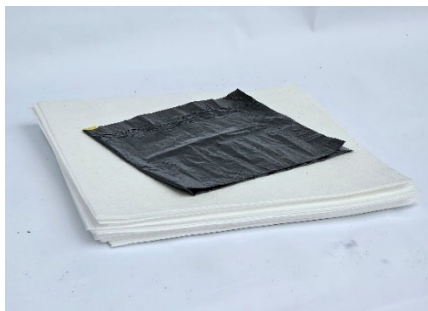

# DATENBLATT Notfallsets in tragbare Taschen

**PROTECO**

- Die Notfallsets dienen dazu, bei Verschüttungen von Öl oder Chemikalien schnell eingreifen zu können
- Die Flüssigkeiten werden aufgenommen und in den mitgelieferten Säcken entsorgt
- Die kleinen Notfallsets sind in leicht tragbaren Taschen
- Die Notfallsets gibt es in 2 Versionen:
  - Weiße Vliese für die Aufnahme von Öl und anderen Kohlenwasserstoffe
  - Graue Vliese für die Aufnahme aller Flüssigkeiten: Öl, wässrige Lösungen, Chemikalien, ...

KI1W

KI3W

KI3G

Artikel Nr	Bezeichnung	Version	Inhalt/Maße	Aufnahme	Gewicht
KI1W	Notfallset	Öl	Tasche mit 20 Tüchern 40x45cm und ein Entsorgungssack / 40x50x7cm	12 l	0,7 kg
KI1G	Notfallset	Universal	Tasche mit 20 Tüchern 40x45cm und ein Entsorgungssack / 40x50x7cm	12 l	0,7 kg
KI2W	Notfallset	Öl	Tasche mit 35 Tücher 30x30cm, 1 Saugschlauch 7,5cmx1,2m, 2 Entsorgungssäcke, 1 Paar Handschuhe, 5 Wischtücher / 32x32x15cm	20 l	1,4 kg
KI2G	Notfallset	Universal	Tasche mit 35 Tücher 30x30cm, 1 Saugschlauch 7,5cmx1,2m, 2 Entsorgungssäcke, 1 Paar Handschuhe, 5 Wischtücher / 32x32x15cm	20 l	1,4 kg
KI3W	Notfallset	Öl	Tasche mit 60 Tücher 40x45cm, 3 Saugschläuche 7,5cmx1,2m, 2 Entsorgungssäcke, 1 Paar Handschuhe, 5 Wischtücher / 47x37x20cm	50 l	3,6 kg
KI3G	Notfallset	Universal	Tasche mit 60 Tücher 40x45cm, 3 Saugschläuche 7,5cmx1,2m, 2 Entsorgungssäcke, 1 Paar Handschuhe, 5 Wischtücher / 47x37x20cm	50 l	3,6 kg