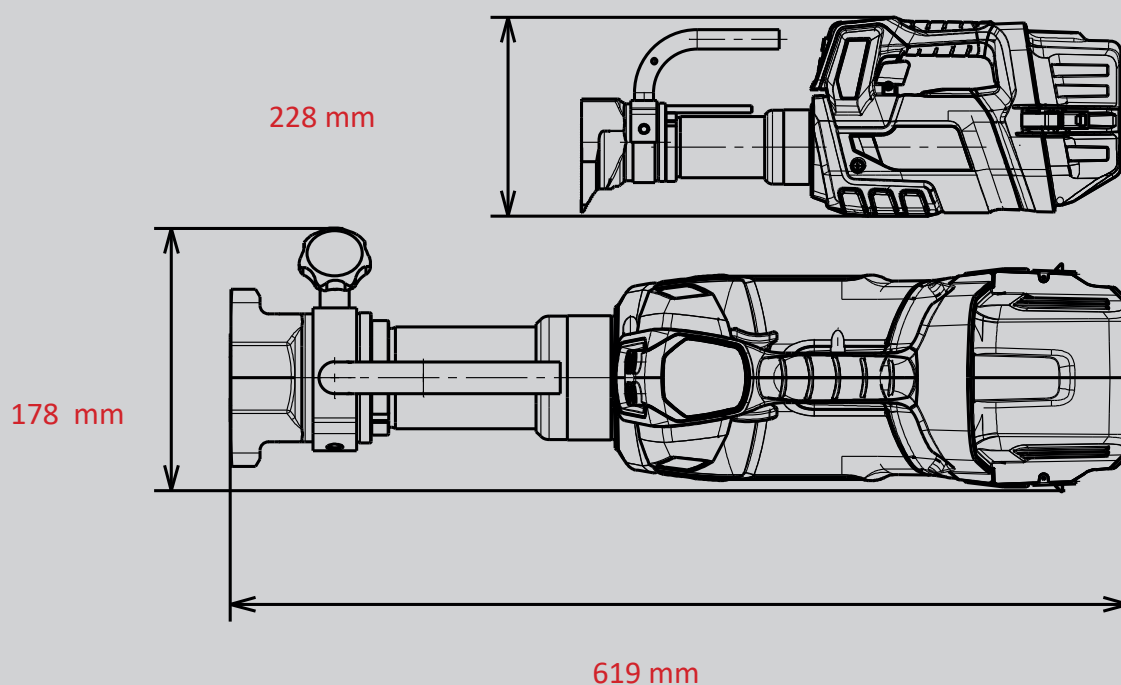

TÜRÖFFNER DO 140 MK2 SMART-FORCE

Teile-Nr.

1106994

- 18V BATTERY
- POW3R PUMP
- CONNECT
- 360° HANDLE
- LED LIGHTS
- UNDERWATER

Technische Daten:

Anfangslänge (eingefahren)	619 mm
Endlänge (ausgefahren)	759 mm
Gewicht (einsatzbereit)	14,1 kg
Abmessungen (LxBxH)	619 x 178 x 228 mm
Max. Hubkraft	101,0 kN
Hub	140 mm

Abbildungen unverbindlich. Technische Änderungen vorbehalten.
05/2024A