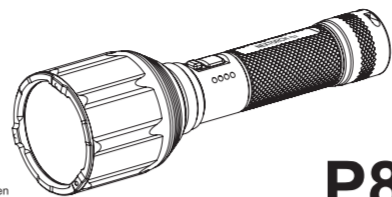

P82

Más información en www.nextorch.com

ESPECIFICACIONES					
ANSI / PLATO-FL1	Medio	Bajo	Alto	Momentary On	Estroboscópico
Flujo luminoso	425 lm	33 lm	1200 lm	1200 lm	1200 lm
Autonomía	4 h 30 min	85 h	3 h 30 min	—	—
Distancia haz de luz	645 m	181 m	1100 m	—	—
Intensidad del haz	104000 cd	8190 cd	302500 cd	—	—
Resistencia al impacto	1 m				
Resistencia al agua	IPX7, 1 m				

Peso y Dimensiones	
Peso:	276 g / 9.74 oz (sin pilas)
Tamaño:	188.3 mm (longitud) × 28.5 mm (diámetro) × 60.8 mm (cabezal)
Materiales	
Fuente luz:	LED de luz blanca
	Aleación de Aluminio

FEATURES

GUÍA RÁPIDA DE INICIO

Sustitución de Pilas
1 × 21700 batería

Carga directa Type-C
Tiempo recarga 4 horas

ON / OFF Constante
Clic

Intercambio De Modos
Pulse ligeramente el interruptor

Alto Medio Bajo

MANTENIMIENTO

GARANTÍA

CONTACTE CON EL DISEÑADOR NEXTORCH

NEXTORCH

FRANÇAIS