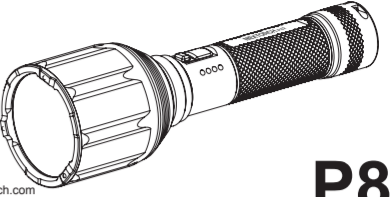

P82

请浏览：www.nextorch.com
获取更详细的产品资讯。

性能参数					
ANSI / PLATO-FL1	中英	低亮	高亮	点射	爆闪
亮度	425流明	33流明	1200流明	1200流明	1200流明
续航时间	4小时30分钟	85小时	3小时30分钟	—	—
照射距离	645米	181米	1100米	—	—
发光强度	104000坎德拉	8190坎德拉	302500坎德拉	—	—
防摔高度	1米				
防水等级	IPX7, 1米				

规格	
重量:	276克(不含电池)
尺寸:	188.3毫米(长) × 28.5毫米(筒径) × 60.8毫米(头径)
材料	
光源:	白光LED
	铝材, 阳极硬氧化

上述参数严格按照ANSI / PLATO FL1 标准测试所得, 测试电池为1节21700 (4800mAh) 锂离子电池, 测试温度22°C ± 3°C, 测试电池或环境不同, 性能参数可能会有差异。

产品特点

- 高达1100米超远照射距离。
- 高强度陶瓷珠攻击头设计, 轻松破窗。
- 双侧按压开关设计, 一键切换闪控模式切换。
- 425流明筒位设计, 更符合筒位应用需求。
- Type-C直充设计, 高效便捷。

快速入门

电池更换
1 × 21700 电池

Type-C 充电
充电时间约4小时

常亮/关闭
重按

模式切换
轻按

爆闪 常亮 低亮

保养注意事项

1. 当沾到海水或腐蚀性物品时, 请及时用清水清洗。
2. 请使用优质电池, 并在长时间不使用时, 请将电池取出, 放在阴凉处保存。
3. 长时间使用后若发现O型圈磨损, 请及时更换。

售后/保修条款

1. 15天换货: NEXTORCH产品自售出日起15天内, 在正常使用情况下, 若出现质量问题, 可免费更换同型号产品; 若该产品已停止生产, 则调换型号升级品或不低于原产品性能的其他产品。
2. 5年免费保修期: NEXTORCH产品自售出日起5年内, 在正常使用情况下, 若出现质量问题, 享受免费维修服务。
3. 充电电池类产品保修期为1年, 产品附加配件不在保修范围内。
4. 终身有限保修: 因不当使用引起的产品损坏或超出免费保修时间的产品, 我司将提供有偿维修, 费用以实际更换材料费用为准, 不另收取人工费用。
5. 我可提供多种渠道进行保修服务, 您可通过扫描如下二维码在官网进行登记, 发邮件至service@nextorch.com, 致电400-8300-799或联系当地经销商进行售后服务。

与纳尔德设计师沟通

为更好地改进我们的产品, 您如果有产品改进反馈或创意提供给我们的设计师, 请扫描下方二维码, 联系我们的产品设计师。

展开尺寸: 240*280mm