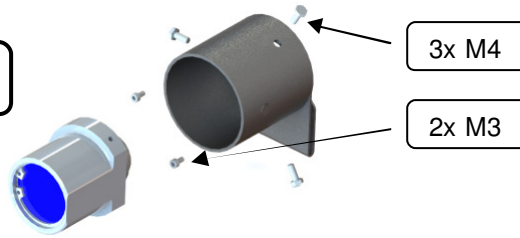

Montage Katalysator MT236 & MT245 Honda

I60. 20. 142

Kit

Werkzeuge