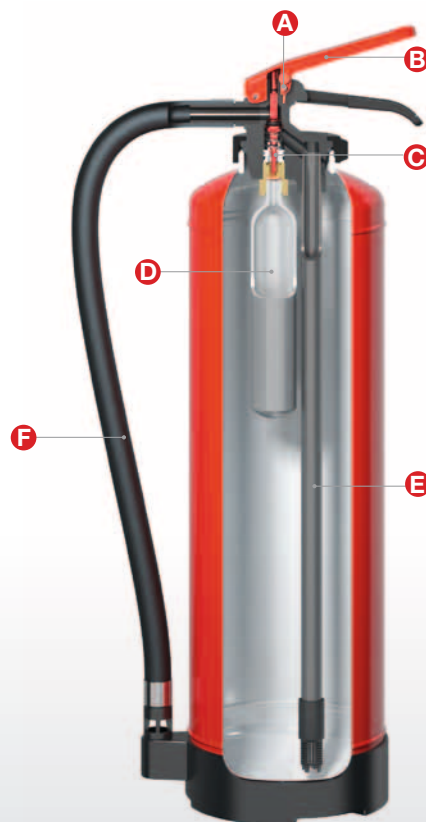

Produkt- und Leistungsmerkmale

- Einheitlicher, hochfester glasfaserverstärkter Spezial-Kunststoff-Ventilkörper
- Robust, zugfest, stabil, hohe Chemikalienbeständigkeit, feuchtigkeitsbeständig, korrosionsfrei, hohe Temperaturbeständigkeit, UV-beständig
- Einheitliche, standardisierte Ersatzteile
- Alle Ventilanbauteile mit standardisiertem Schraubanschluss
- Innenliegende CO₂-Treibmittelflasche, mit PE-Beschichtung und einheitlichem Anschlussgewinde M 18
- Einheitlicher Gewinding M 74
- Einheitliche, schwarz eloxierte Metall-Überwurfmutter
- Feuertöcher-Behälter aus Qualitätsstahl mit zwei Aufhängelaschen, außen mit widerstandsfähiger Polyesterharz-Pulverbeschichtung (schwermetallfrei) für lange Lebensdauer
- Drei am Behälterboden angeschweißte Bolzen gewährleisten vorzügliche Fixierung des Fußrings gegen Abfallen oder Verdrehen

Wasser-Aufladefeuерlöscher

EASY-LINE mit Handhebel-Armatur

WH, W, WF

DIN EN 3, GS, CE, MED

Hochleistung mit Wasser,
umweltschonend!

Weitere Produkt- und Leistungsmerkmale

- Nass-Feuerlöscher mit hochwertiger, langlebiger Innenbeschichtung zum Schutz vor Korrosion, schwermettallfrei
- Umweltschonend durch gezielte und dosierte Ausbringung des Löschmittels
- Robuster, schlagfester Kunststoff-Fußring mit Schlauchdüsenaufnahme gewährleistet Standfestigkeit und Schutz des Gerätes gegen Beschädigungen und Korrosion
- Beschriftung durch modernes Qualitäts-Siebdruck-Verfahren
- Langlebige Schlauchleitung mit Gewebeeinlage aus synthetischem Kautschukmaterial
- Serienmäßiger Qualitäts-Wandhalter mit zwei Gummitüllen, passende Fahrzeughalter erhältlich
- Einsetzbar an elektrischen Anlagen bis 1000 V bei Mindestabstand 1 m